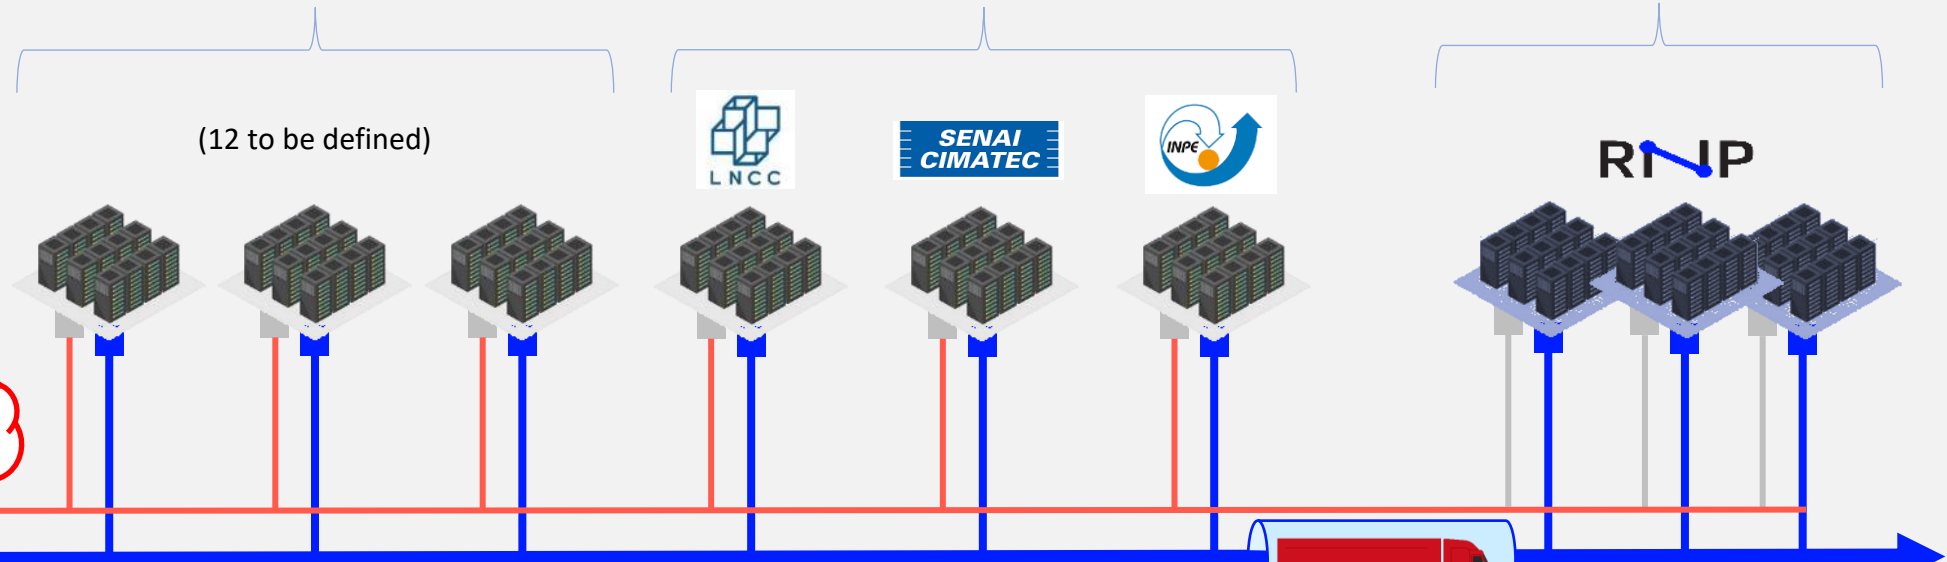

Infovia de Santa Catarina

Infovia do Rio Grande do Sul

Infovia de Goiás

- Acesso para as Infovias Subfluviais
- Rota Subfluvial
- Rede Metropolitana a ser Implantada
- Rota Terrestre – Parceria com Provedores
- Rede Metropolitana Implantada
- Rota OPGW – Parceria com Elétricas
- Pops RNP
- Novo
- Em andamento

(12 to be defined)

RIP

High performance network optimized for scientific (elephant) flows

100Gbps
400Gbps

High capacity
High performance
Scalable n x100Gbps

Monitored 24x7 by RNP SOC and NOC

Centros Nacionais de Dados (CND)